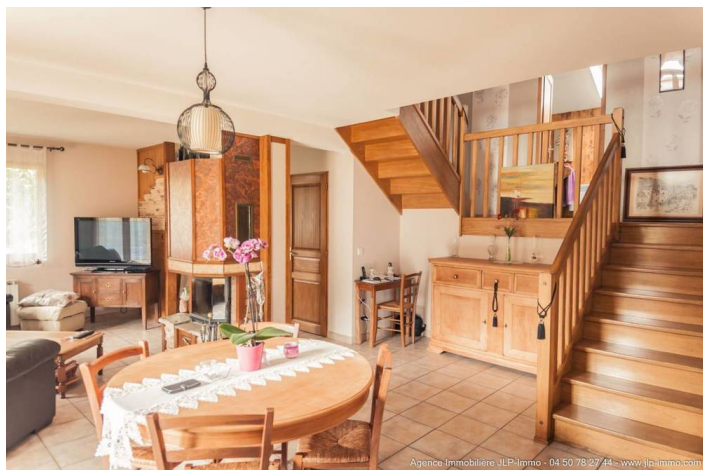

MAISON PASSY

470 000 € *

DESCRIPTION

PASSY/PLAINE - Charmante maison récente (2003) située dans un quartier calme et ensoleillé. D'une surface d'environ 150 m² elle bénéficie de 4 chambres (dont 1 suite) + mezzanine et bureau, d'un grand séjour/cheminée avec cuisine ouverte équipée, grande terrasse... Plancher chauffant. Garage double, cave. Implantée sur un terrain de 760 m² plat et arboré. Très bon état général. Classe énergie E. PRESTATIONS DE QUALITE !